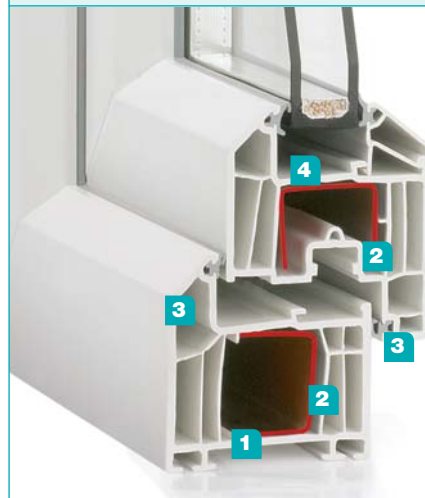

Więcej informacji? www.deceuninck.pl lub **0 801 66 22 66**

Oszczędny dom

5-komorowa konstrukcja profilu o szerokości 71 mm gwarantuje bardzo dobre parametry izolacyjności cieplnej. Ale na obniżenie kosztów energii mają wpływ także dwie uszczelki przylgowe oraz możliwość użycia pakietów szybowych o grubości do 45 mm. Umieszczenie otworów odwadniających i wentylacyjnych w komorach zewnętrznych gwarantuje, że wilgoć nie przedostaje się do komory głównej, a więc nie powoduje korozji wzmocnień.

Wygoda i bezpieczeństwo

Twój dom może być cichy i bezpieczny. Profile Elite, zbudowane z twardego PVC o grubych ściankach, zapewniają nie tylko ochronę przed hałasem, ale dają także możliwość zastosowania okuć i szyb antywłamaniowych. Bezpieczeństwo domu to także osłona okuciu położona w odległości 13 mm od powierzchni ramy oraz dwustopkowa listwa przyszybowa.